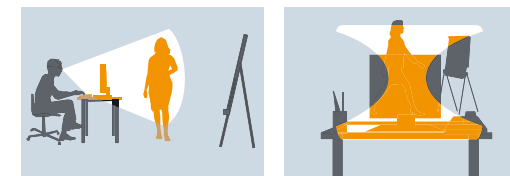

* Varilux Computer 2V

- Brýlová čočka vyvinutá speciálně pro aktivní uživatele počítačů, kteří intenzivně používají počítač po delší dobu.