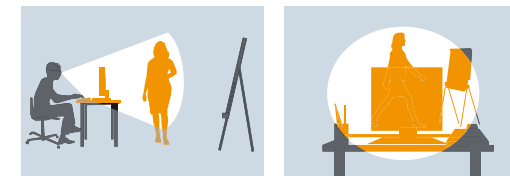

* Varilux Computer 2V

- * Brýlová čočka vyvinutá speciálně pro aktivní uživatele počítačů, kteří intenzivně používají počítač po delší dobu.

* Varilux Computer 3V

- * Pro uživatele počítačů, kteří při své práci musí vidět i ve svém blízkém okolí (střídají často vidění na počítač a vidění do dálky).
!!! POZOR !!! Nelze používat při řízení automobilu.