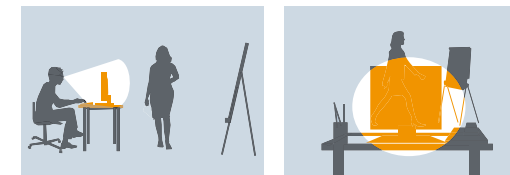

* Varilux Computer 2V

- * Brýlová čočka vyvinutá speciálně pro aktivní uživatele počítačů, kteří intenzivně používají počítač po delší dobu.

* Varilux Computer 3V

- * Pro uživatele počítačů, kteří při své práci musí vidět i ve svém blízkém okolí (střídají často vidění na počítač a vidění do dálky).
!!! POZOR !!! Nelze používat při řízení automobilu.