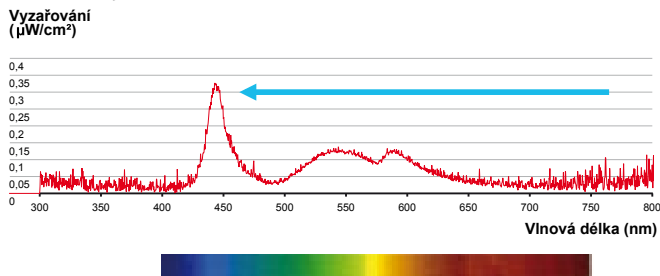

Amberelax™

Počítačové obrazovky produkují velmi specifické, kontrastní a intenzivní světlo. Nejvyšší intenzita tohoto světla se nachází v modré části spektra a velice agresivně atakuje Vaše oči.

Vyzařování počítačového monitoru